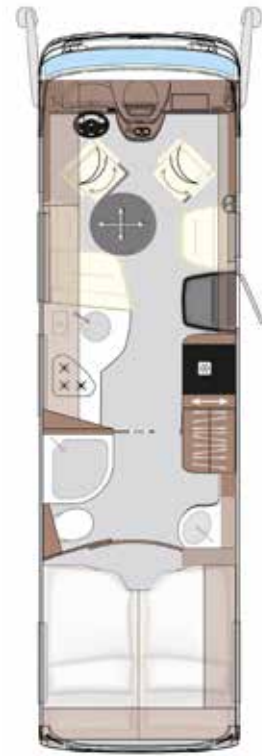

- Kapazitätsanzeige Aufbauatterie

– • •

- Lade- und Entladestrom

– • •

TECHNISCHE DATEN

Multifunktionscouch mit 1 gurtgesicherten Sitzplatz

CL-Lounge mit 2 gurtgesicherten Sitzplätzen

CREDO 741 HI

BASISFAHRZEUG	Iveco Daily
CHASSISTYP	50C16
MOTOR (Euro VI e)	4-Zylinder
HUBRAUM	2,3 l
LEISTUNG	115 kW (156 PS)
DREHMOMENT	380 Nm
GESAMTLÄNGE (mm)	7490
GESAMTBREITE (mm)	2330
GESAMTHÖHE (mm)	3210
RADSTAND (mm)	3850
TECHNISCH ZULÄSSIGE GESAMTMASSE (kg)	5200
MASSE IN FAHRBEREITEM ZUSTAND (kg)	4085
ZULADUNG (kg)	1115
ANHÄNGELAST GEBREMST (kg)	3500
SITZPLÄTZE MIT 3-PUNKT-SICHERHEITSGURT Serie / Option / Option	2 / 3 / 4
SITZBANK LINKS (mm)	1320 / 925
SITZBANK RECHTS (mm)	905 / 625
HECKBETT (mm)	2000 x 1500
BETTENMASS HUBBETT (optional, mm)	2000 x 1200
HÖHE ÜBER HUBBETT (mm)	860
GARAGENTÜR RECHTS H/B (mm)	1170 x 950
GARAGENTÜR LINKS, H/B (mm)	500 x 750
PREIS IN EURO (INKLUSIVE 19 % MWST.)	198.100,-