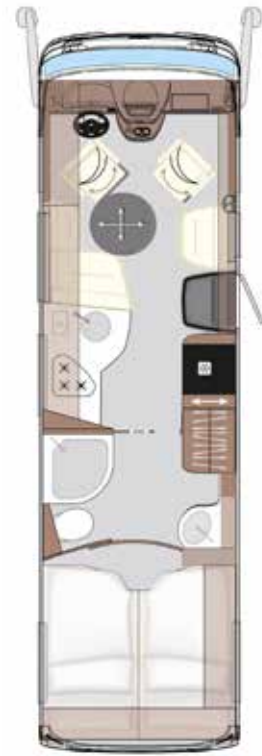

### Computer batterie:

- Indicatore della capacità della batteria di servizio	–	•	•
- Corrente di carica e scarica	–	•	•

# DATI TECNICI

Divano multifunzionale con 1 posto a sedere munito di cintura di sicurezza

CL-Lounge con 2 posti a sedere dotati di cinture di sicurezza

## CREDO 741 HI

<b>VEICOLO BASE</b>	Iveco Daily
<b>TIPO DI TELAIO</b>	50C16
<b>MOTORE</b> (Euro VI e)	4 cilindri
<b>CILINDRATA</b>	2,3 l
<b>POTENZA</b>	115 kW (156 CV)
<b>COPPIA</b>	380 Nm
<b>LUNGHEZZA COMPLESSIVA</b> (mm)	7490
<b>LARGHEZZA COMPLESSIVA</b> (mm)	2330
<b>ALTEZZA COMPLESSIVA</b> (mm)	3210
<b>INTERASSE</b> (mm)	3850
<b>MASSA MASSIMA TECNICAMENTE AMMESSA</b> (kg)	5200
<b>MASSA IN ORDINE DI MARCIA</b> (kg)	4085
<b>CARICO UTILE</b> (kg)	1115
<b>CARICO RIMORCHIABILE FRENATO</b> (kg)	3500
<b>POSTI A SEDERE CON CINTURE DI SICUREZZA A 3 PUNTI</b>	2 / 3 / 4
<b>CASSAPANCA A SINISTRA</b> (mm)	1320 / 925
<b>CASSAPANCA A DESTRA</b> (mm)	905 / 625
<b>LETTO POSTERIORE</b> (mm)	2000 x 1500
<b>DIMENSIONI DEL LETTO BASCULANTE</b> (opzionale, mm)	2000 x 1200
<b>ALTEZZA SOPRA IL LETTO BASCULANTE</b> (in mm)	860
<b>PORTA DEL GARAGE SUL LATO DESTRO, A / L</b> (mm)	1170 x 950
<b>PORTA DEL GARAGE SUL LATO SINISTRO (OPZIONALE), A / L</b> (mm)	500 x 750
<b>PREZZO IN EURO (IVA AL 22 % INCLUSA)</b>	<b>203.100,-</b>