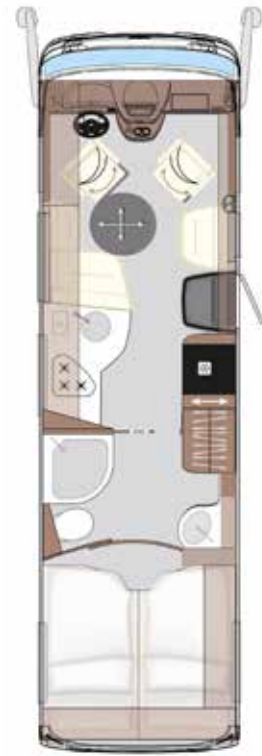

# TEKNISK DATA

Multifunksjonell sofa med 1 beltekurset sete

CL-sittegruppe

## CREDO 741 HI

<b>BASISKJØRETØY</b>	Iveco Daily
<b>CHASSISTYPE</b>	50C16
<b>MOTOR</b> (Euro VI e)	4-sylindre
<b>SLAGVOLUM</b>	2,3 l
<b>EFFEKT</b>	115 kW (156 hk)
<b>DREIMOMENT</b>	380 Nm
<b>TOTAL LENGDE</b> (mm)	7490
<b>TOTAL BREDDE</b> (mm)	2330
<b>TOTAL HØYDE</b> (mm)	3210
<b>AKSELAVSTAND</b> (mm)	3850
<b>TILLAT TOTALVEKT</b> (kg)	5200
<b>VEKT I KJØREKLAR TILSTAND</b> (kg)	4085
<b>LASTKAPASITET</b> (kg)	1115
<b>TILHENGERVEKT MED BREMS</b> (kg)	3500
<b>SITTEPLASSER MED TREPUNKTS BELTE</b>	2 / 3 / 4
<b>VENSTRE SETE</b> (mm)	1320 / 925
<b>HØYRE SETE</b> (mm)	905 / 625
<b>SENG BAK</b> (mm)	2000 x 1500
<b>SENKESENG DIMENSJONER</b> (valgfritt, mm)	2000 x 1200
<b>HØYDE OVER SENKESENG</b> (mm)	860
<b>HØYRE GARASJEDØR H / B</b> (mm)	1170 x 950
<b>VENSTRE GARASJEDØR (VALGFRITT), H / B</b> (mm)	500 x 750