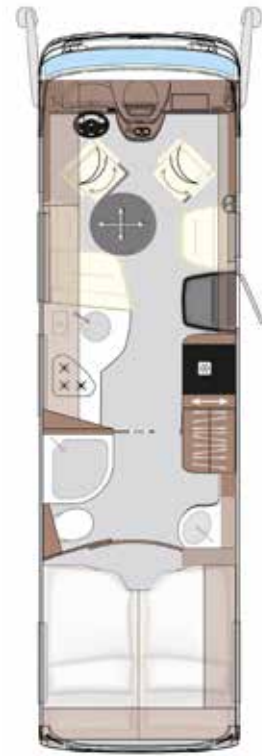

### Ström och batteriförsörjning:

- Kapacitet på bodelsbatteri	–	•	•
- Aktuell laddnings-och förbrukningsström	–	•	•

# TEKNISKA DATA

Multifunktionssoffa med  
1x bältad sittplats

Soffa med 2 bältade platser

## CREDO 741 HI

<b>BASFORDON</b>	Iveco Daily
<b>CHASSI</b>	50C16
<b>MOTOR</b> (Euro VI e)	4 cyl
<b>SLAGVOLYM</b>	2,3 l
<b>EFFEKT</b>	115 kW (156 hk)
<b>VRIDMOMENT</b>	380 Nm
<b>TOTALLÄNGD</b> (mm)	7490
<b>TOTALBREDD</b> (mm)	2330
<b>TOTALHÖJD</b> (mm)	3210
<b>AXELAVSTÅND</b> (mm)	3850
<b>TOTALVIKT</b> (kg)	5200
<b>TJÄNSTEVIKT</b> (kg)	4085
<b>LASTVIKT</b> (kg)	1115
<b>MAX SLÄPVGNSVIKT</b> (kg)	3500
<b>SITTPLATSER MED TREPUNKTSBÄLTE</b>	2 / 3 / 4
<b>SOFFA TILL VÄNSTER</b> (mm)	1320 / 925
<b>SOFFA TILL HÖGER</b> (mm)	905 / 625
<b>BAKRE SÄNG</b> (mm)	2000 x 1500
<b>NEDSÄNKBAR SÄNG FRAM</b> (tillval, mm)	2000 x 1200
<b>HÖJD ÖVER NEDSÄNKBAR SÄNG</b> (mm)	860
<b>GARAGELUCKA HÖGER H/B</b> (mm)	1170 x 950
<b>GARAGEDÖRR VÄNSTER (TILLVAL) H/B</b> (mm)	500 x 750
<b>PRIS SEK (INKL. 25% MOMS)</b>	<b>2.473.400,-</b>