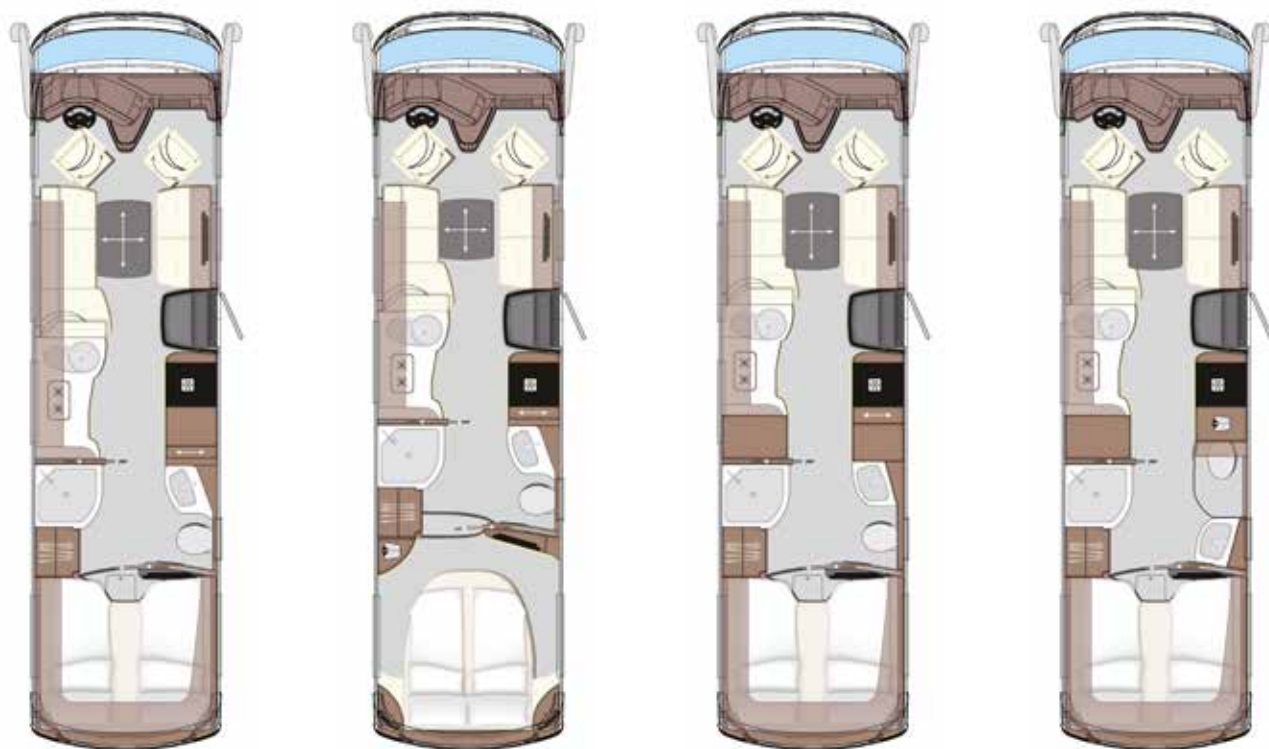

CHARISMA 910 LI

CHARISMA 910 MI

CHARISMA 910 LSI

CHARISMA 915 LSI

Iveco Daily	Iveco Daily	Iveco Daily	Iveco Daily
65C18	65C18	65C18	65C18
4 cyl	4 cyl	4 cyl	4 cyl
3,0 l	3,0 l	3,0 l	3,0 l
129 kW (175 hk)	129 kW (175 hk)	129 kW (175 hk)	129 kW (175 hk)
430 Nm	430 Nm	430 Nm	430 Nm
9270	9270	9270	9270
2420	2420	2420	2420
3540	3540	3540	3540
4900	4900	4900	4900
6500	6500	6500	6500
5675	5675	5675	5675
825	825	825	825
3500	3500	3500	3500
3 / 4 / 4 / 5	3 / 4 / 4 / 5	3 / 4 / 4 / 5	3 / 4 / 4 / 5
1900 / 865	1610 / 865	1610 / 865	1610 / 865
1300	1300	1300	1300
2x 2000 / 1060	2000 / 1600	2 x 2000 / 1060	2 x 2000 / 1060
1980 / 1300	1980 / 1300	1980 / 1300	1980 / 1300
900	900	900	900
1250 / 1150	1250 / 1150	1250 / 1150	1250 / 1150
1250 / 1150	1250 / 1150	1250 / 1150	1250 / 1150
3.802.300,-	3.802.300,-	3.802.300,-	3.871.200,-

STANDARDUTRUSTNING

CREDO

CARVER

CHARISMA