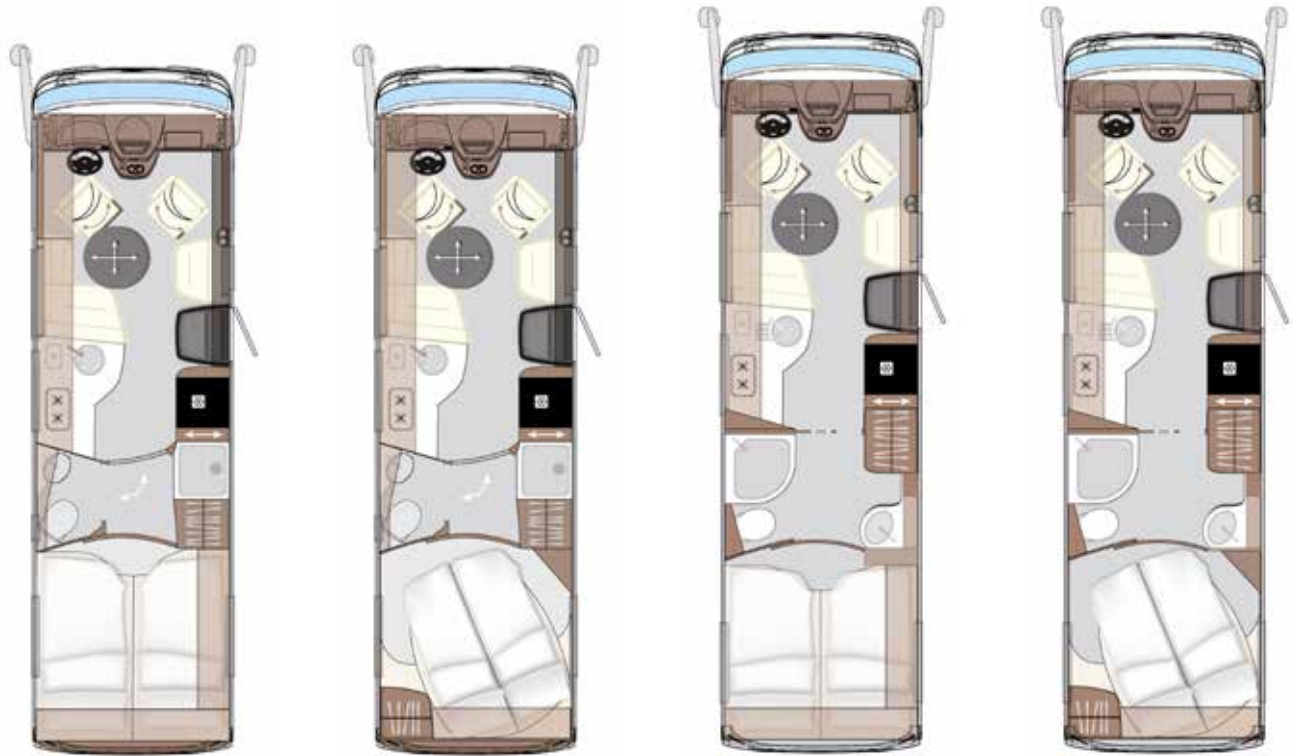

CREDO 791 LI

CREDO 791 MI

CREDO 840 LI

CREDO 840 MI

Iveco Daily	Iveco Daily	Iveco Daily	Iveco Daily
50C16	50C16	50C16	50C16
4 cyl	4 cyl	4 cyl	4 cyl
2,3 l	2,3 l	2,3 l	2,3 l
115 kW (156 hk)	115 kW (156 hk)	115 kW (156 hk)	115 kW (156 hk)
380 Nm	380 Nm	380 Nm	380 Nm
7990	7990	8490	8490
2330	2330	2330	2330
3210	3210	3210	3210
4100	4100	4500	4500
5200	5200	5200	5200
4185	4185	4265	4265
1015	1015	935	935
3500	3500	3500	3500
2 / 3 / 4	2 / 3 / 4	2 / 3 / 4	2 / 3 / 4
1320 / 925	1320 / 925	1320 / 925	1320 / 925
905 / 625	905 / 625	905 / 625	905 / 625
2 x 2000 x 1010	2 x 2000 x 800	2 x 2000 / 1010	2 x 2000 x 800
2000 x 1200	2000 x 1200	2000 x 1200	2000 x 1200
860	860	860	860
1170 x 950	1170 x 950	1170 x 950	1170 x 950
500 x 750	500 x 750	500 x 750	500 x 750
2.600.000,-	2.600.000,-	2.670.200,-	2.670.200,-