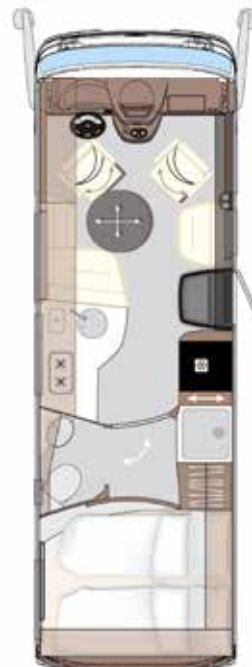

Ström och batteriförsörjning:

- Kapacitet på bodelsbatteri	–	•	•
- Aktuell laddnings-och förbrukningsström	–	•	•

TEKNISKA DATA

Multifunktionssoffa med 1x bältad sittplats

Soffa med 2 bältade platser

CREDO 741 HI